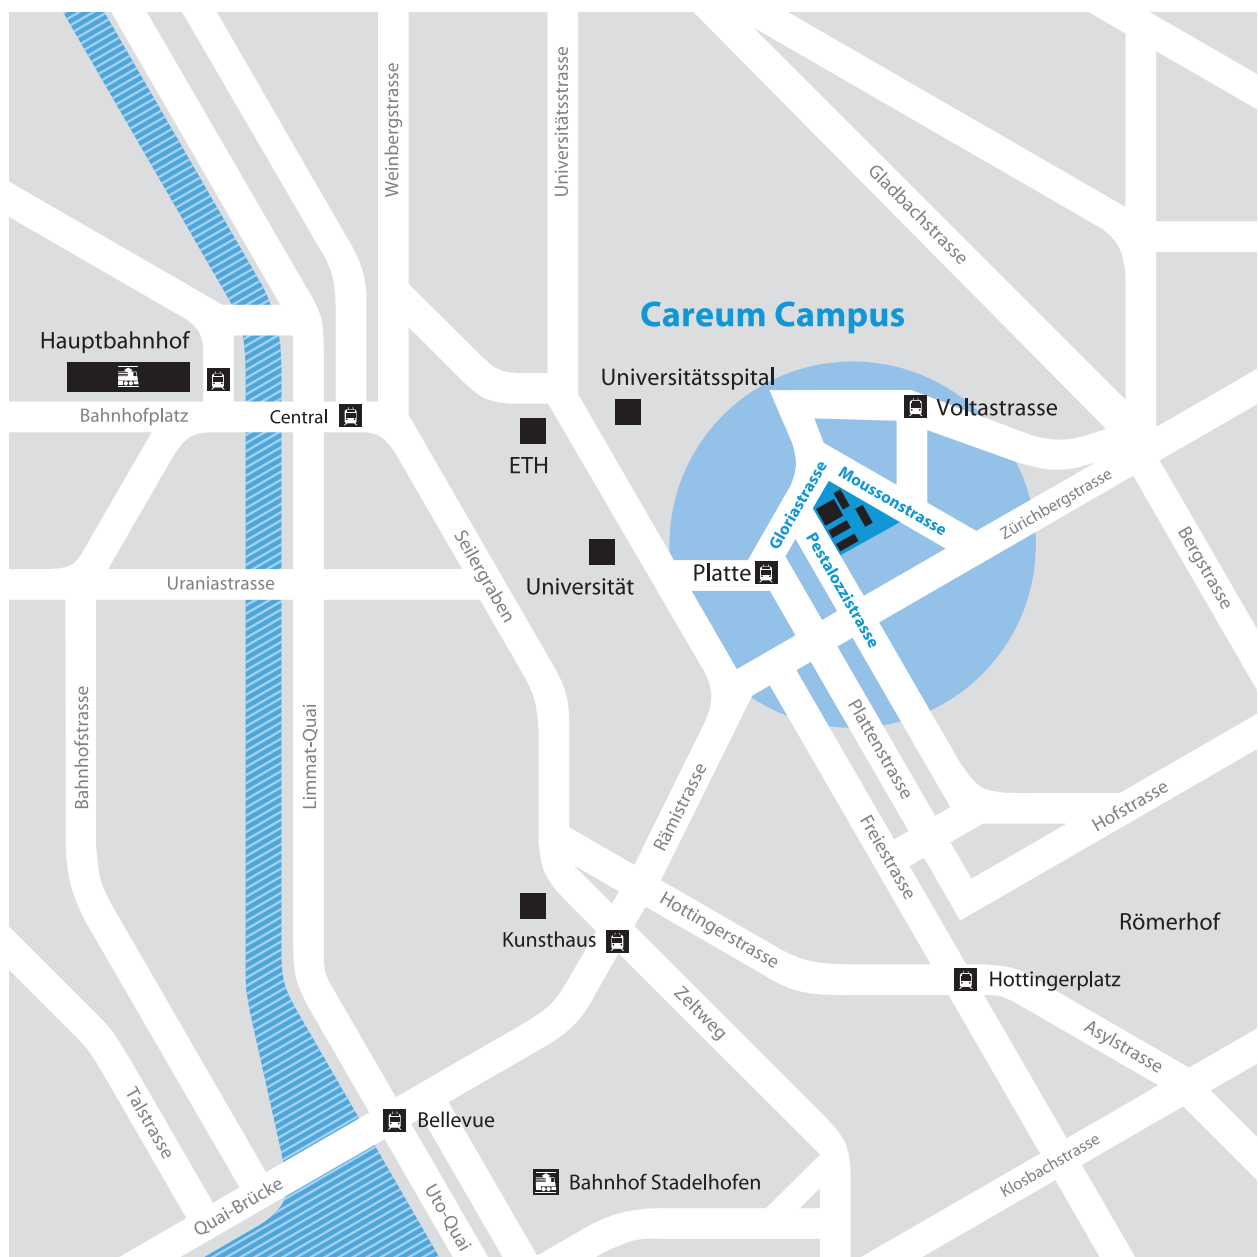

Careum – Anfahrt und Lageplan

Anfahrt

Tram 5 – Ab Bellevue, Richtung Kirche Fluntern bis zur Haltestelle «Platte»

Tram 6 – Ab Zürich Hauptbahnhof, Richtung Zoo bis zur Haltestelle «Platte»

Lageplan

Gloriastrasse 16 / Careum 1

- Careum Bildungszentrum
- Hauptbibliothek – Medizin Careum
- Cafeteria

Gloriastrasse 18 / Careum 2

- Careum Bildungszentrum (Empfang)
- Medizinische Fakultät, Skillslab, Universität Zürich
- Careum Bistro
- Seminarräume Careum Hochschule Gesundheit

Moussonstrasse 2

- Clinical Trials Center
- Zentrum Klinische Pflegewissenschaft (Z-KPW), UniversitätsSpital Zürich
- Direktion Forschung und Lehre, Universitätsspital Zürich

Moussonstrasse 2 (Eingang über Terrasse)

Pestalozzistrasse 5

- Careum Hochschule Gesundheit, Lehre
- Studiendekanat Medizinische Fakultät, Universität Zürich

Pestalozzistrasse 7

- Careum Hochschule Gesundheit, Forschung
- 🅑 Careum Parkhaus

Pestalozzistrasse 9