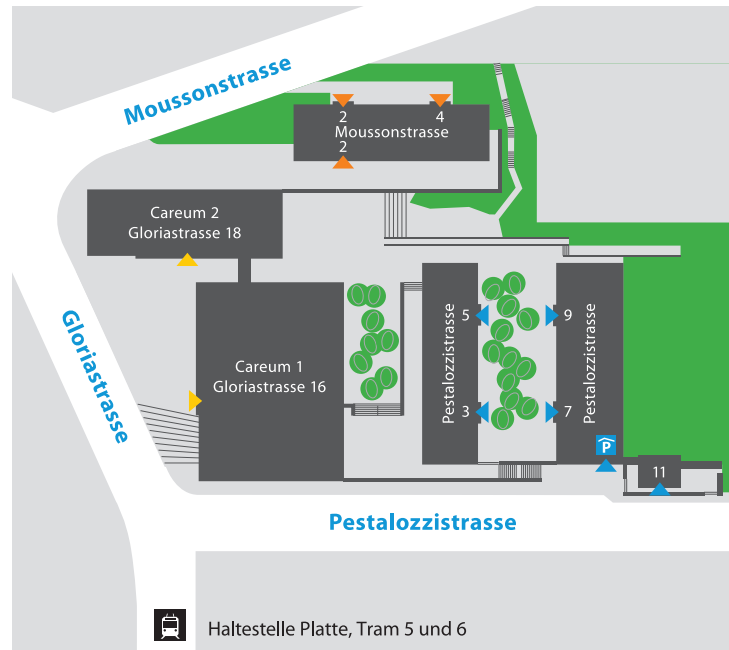

Careum – Anfahrt und Lageplan

Anfahrt

Tram 5 – Ab Bellevue, Richtung Kirche Fluntern bis zur Haltestelle «Platte»

Tram 6 – Ab Zürich Hauptbahnhof, Richtung Zoo bis zur Haltestelle «Platte»

Lageplan

Gloriastrasse 16 / Careum 1

- Careum Bildungszentrum
- Hauptbibliothek – Medizin Careum
- Cafeteria

Gloriastrasse 18 / Careum 2

- Careum Bildungszentrum (Empfang)
- Medizinische Fakultät, Skillslab, Universität Zürich
- Careum Bistro
- Seminarräume Careum Hochschule Gesundheit

Moussonstrasse 2

- Clinical Trials Center
- Zentrum Klinische Pflegewissenschaft (Z-KPW), UniversitätsSpital Zürich
- Direktion Forschung und Lehre, Universitätsspital Zürich

Moussonstrasse 2 (Eingang über Terrasse)

Pestalozzistrasse 5

- Careum Hochschule Gesundheit, Lehre
- Studiendekanat Medizinische Fakultät, Universität Zürich

Pestalozzistrasse 7

- Careum Hochschule Gesundheit, Forschung
- 🅑 Careum Parkhaus

Pestalozzistrasse 9